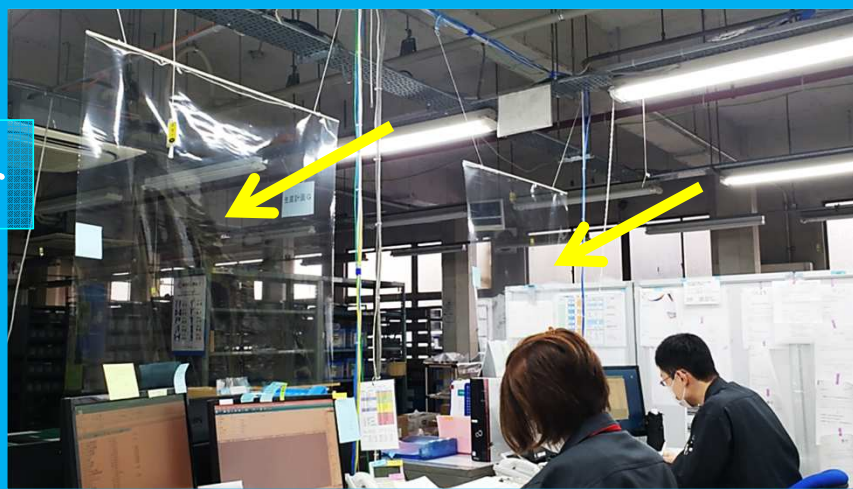

# 日映精機 の取り組み

飛沫防止の透明シート

対面席を使用しない

入り口に 各エリアに

アルコール消毒 & 呼び出し電話 & マスク

納品口

食堂

お客様窓口